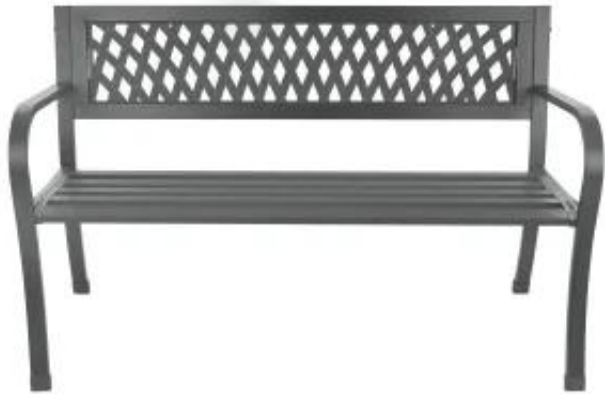

Link do produktu: <https://www.klikajkupujonline.pl/azurowa-lawka-ogrodowa-z-oparciem-parkowa-na-taras-balkon-metalowa-konstrukcja-grafitowa-p-320.html>

Ażurowa ławka ogrodowa z oparciem parkowa na taras balkon metalowa konstrukcja grafitowa

Cena brutto	287,30 zł
Cena netto	233,58 zł
Numer katalogowy	AURO-000320
Kod producenta	4243
Kod EAN	5904265080485

Opis produktu

ŁAWKA OGRODOWA Z OPARCIEM

- Idealna **do ogrodu, na taras i balkon**
- **Solidna konstrukcja** wykonana z wytrzymałej stali, żeliwa oraz tworzywa sztucznego
- **Odporność na warunki atmosferyczne**
- Wygodne, **ergonomiczne oparcie**
- Nogi zakończone **antyślizgowymi stopkami**
- **Stylowy, ażurowy design**
- **Łatwy montaż** - zestaw do samodzielnego złożenia

KOMFORT I PONADCZASOWY DESIGN

Stylowa ławka to idealne rozwiązanie do Twojego ogrodu, na taras czy balkon, **niezależnie od pory roku**. Klasyczny, parkowy design z eleganckim, ażurowym wzorem sprawia, że doskonale komponuje się zarówno z zieloną przestrzenią ogrodu, jak i nowoczesnymi aranżacjami tarasu czy romantycznym balkonem w stylu retro. Dzięki **ergonomicznemu oparciu**, zapewnia komfort nawet podczas dłuższego wypoczynku, a jej **maksymalne obciążenie 180 kg** sprawia, że jest to wybór nie tylko estetyczny, ale również niezwykle funkcjonalny. To doskonała propozycja dla każdego, kto ceni sobie **trwałość, wygodę i ponadczasowy wygląd**, który wpasuje się w każdą przestrzeń.

ERGONOMICZNE OPARCIE

Ławka została zaprojektowana z myślą o **maksymalnym komforcie użytkownika**. Jej ergonomiczne oparcie zapewnia **odpowiednie podparcie pleców**, co pozwala na wygodne i **zdrowe siedzenie przez dłuższy czas**. Dzięki temu, możesz cieszyć się relaksem na świeżym powietrzu, bez obciążania kręgosłupa. Doskonale sprawdzi się zarówno podczas popołudniowego odpoczynku z książką, jak i dłuższych rozmów z bliskimi w ogrodzie, na tarasie czy balkonie.