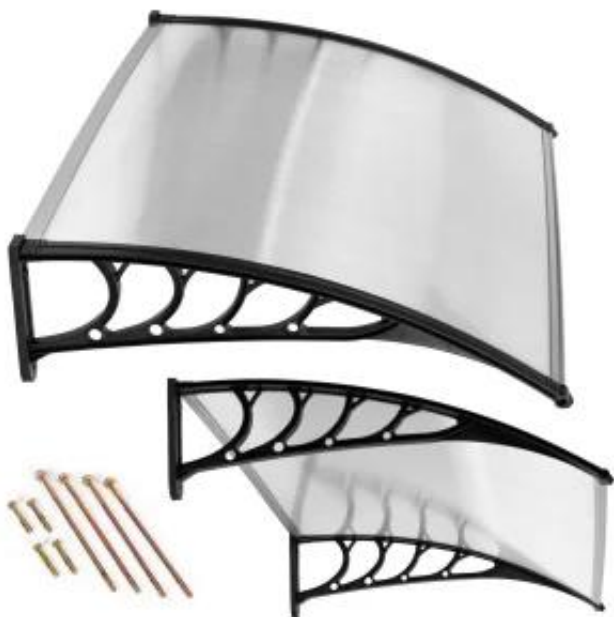

Link do produktu: <https://www.klikajkupujonline.pl/daszek-nad-drzwi-120x100-cm-zadaszenie-oslona-poliweglan-modernhome-p-437.html>

## Daszek nad drzwi 120x100 cm zadaszenie osłona poliweglan ModernHome

Cena brutto	<b>182,60 zł</b>
Cena netto	<b>148,46 zł</b>
Numer katalogowy	<b>DASZ-000437</b>
Kod producenta	<b>3401</b>
Kod EAN	<b>5905817002566</b>

#### DASZEK OSŁANIAJĄCY WEJŚCIE

- Dedykowany do montażu **nad drzwiami wejściowymi**
- **Zabezpiecza wejście** przed deszczem, śniegiem i słońcem
- Stelaż z **odpornego tworzywa**
- **Modułowa konstrukcja daszka**
- **Możliwość łączenia daszków np. dwóch w jeden**
- Daszek z **wytrzymałego poliweglanu ( 0,5 cm )**
- Zestaw montażowy **w komplecie** ( 2 rodzaje kołków )
- **Prosty montaż**
- Produkt marki: **ModernHome**

## FUNKCJONALNA KONSTRUKCJA

- Boczne elementy zadaszenia, które utrzymują całość konstrukcji **wykonano z wytrzymałego tworzywa**, dzięki temu **konstrukcja jest odporna na silne podmuchy wiatru**. Daszek montowany jest do fasady 4 wkrętami, które znajdziesz w zestawie.
- Zadaszenie wykonano z **bezbarwnego poliwęglanu komorowego o grubości 0,5 cm**, który chroni przed słońcem i opadami. Jego nachylenie i wyprofilowany kształt sprawiają, że podczas opadów, **woda i śnieg swobodnie spływają**, dzięki temu daszek **nie będzie nadmiernie obciążony i nie ulegnie zniszczeniu**.