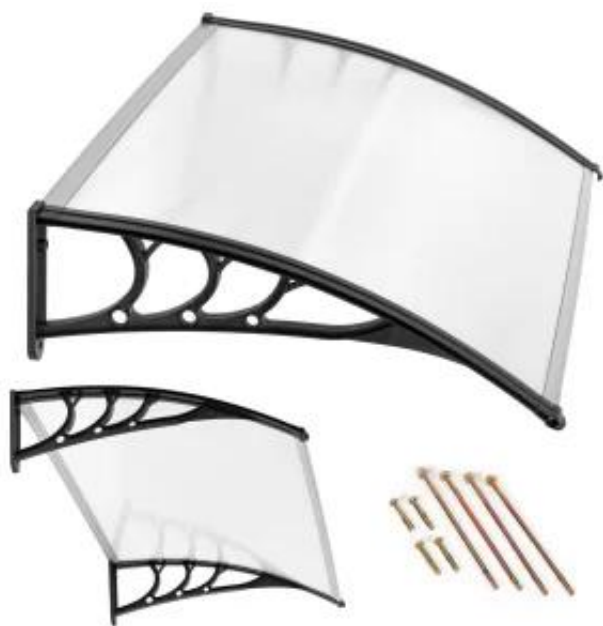

Link do produktu: <https://www.klikajkupujonline.pl/daszek-nad-drzwi-120x80-cm-zadaszenie-oslona-poliweglan-modernhome-p-434.html>

Daszek nad drzwi 120x80 cm zadaszenie osłona poliwęglan ModernHome

Cena brutto	144,50 zł
Cena netto	117,48 zł
Numer katalogowy	DASZ-000434
Kod producenta	3402
Kod EAN	5905817002542

Opis produktu

DASZEK ŚCIENNY OSŁANIAJĄCY WEJŚCIE

- Dedykowany do montażu **nad drzwiami wejściowymi**
- **Zabezpiecza wejście** przed deszczem, śniegiem i słońcem
- Stelaż z **odpornego tworzywa**
- **Modułowa konstrukcja daszka**
- **Możliwość łączenia daszków np. dwóch w jeden**
- Daszek z **wytrzymałego poliwęglanu (0,5 cm)**
- Zestaw montażowy **w komplecie** (2 rodzaje kołków)
- **Prosty montaż**
- Produkt marki: **ModernHome**

Dzięki modułowej konstrukcji daszków, można je łączyć ze sobą, co umożliwi uzyskanie zadaszenia o dowolnej długości.

FUNKCJONALNA KONSTRUKCJA

- Boczne elementy zadaszenia, które utrzymują całość konstrukcji **wykonano z wytrzymałego tworzywa**, dzięki temu **konstrukcja jest odporna na silne podmuchy wiatru**. Daszek montowany jest do fasady 4 wkrętami, które znajdziesz w zestawie.
- Zadaszenie wykonano z **bezbarwnego poliwęglanu komorowego o grubości 0,5 cm**, który chroni przed słońcem i opadami. Jego nachylenie i wyprofilowany kształt sprawiają, że podczas opadów, **woda i śnieg swobodnie spływają**, dzięki temu daszek **nie będzie nadmiernie obciążony i nie ulegnie zniszczeniu**.

W komplecie znajdują się specjalne, metalowe kotwy o dwóch długościach:

- **6 cm**
- **25 cm**

Różne długości pozwolą na montaż daszku w zależności od miejsca, dłuższe będą odpowiednie do montażu gdy ściana została ocieplona styropianem. Krótsze dedykowane są dla ścian bez ociepleń.