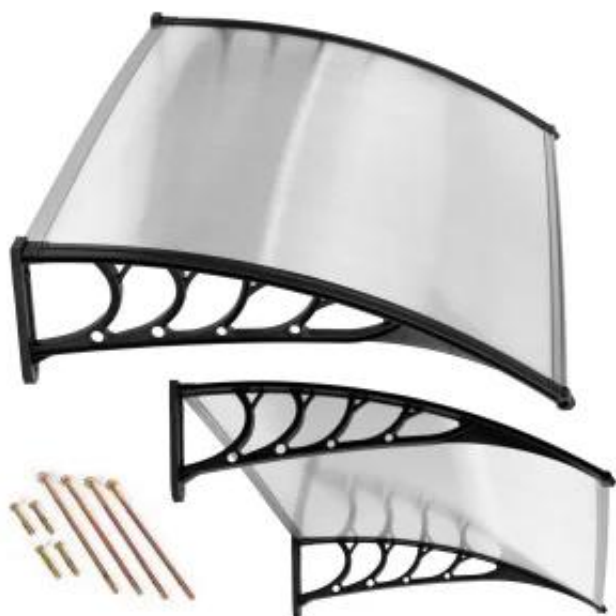

Link do produktu: <https://www.klikajkupujonline.pl/daszek-nad-drzwi-150x100-cm-zadaszenie-oslona-poliweglan-modernhome-p-223.html>

## Daszek nad drzwi 150x100 cm zadaszenie osłona poliweglan ModernHome

Cena brutto	<b>251,90 zł</b>
Cena netto	<b>204,80 zł</b>
Numer katalogowy	<b>DASZ-000223</b>
Kod producenta	<b>3400</b>
Kod EAN	<b>5905817002573</b>

#### DASZEK OSŁANIAJĄCY WEJŚCIE

- Dedykowany do montażu **nad drzwiami wejściowymi**
- **Zabezpiecza wejście** przed deszczem, śniegiem i słońcem
- Stelaż z **odpornego tworzywa**
- **Modułowa konstrukcja daszka**
- **Możliwość łączenia daszków np. dwóch w jeden**
- Daszek z **wytrzymałego poliweglanu ( 0,5 cm )**
- Zestaw montażowy **w komplecie** ( 2 rodzaje kołków )
- **Prosty montaż**
- Produkt marki: **ModernHome**

## FUNKCJONALNA KONSTRUKCJA

- Boczne elementy zadaszenia, które utrzymują całość konstrukcji **wykonano z wytrzymałego tworzywa**, dzięki temu **konstrukcja jest odporna na silne podmuchy wiatru**. Daszek montowany jest do fasady 4 wkrętami, które znajdziesz w zestawie.
- Zadaszenie wykonano z **bezbarwnego poliwęglanu komorowego o grubości 0,5 cm**, który chroni przed słońcem i opadami. Jego nachylenie i wyprofilowany kształt sprawiają, że podczas opadów, **woda i śnieg swobodnie spływają**, dzięki temu daszek **nie będzie nadmiernie obciążony i nie ulegnie zniszczeniu**.