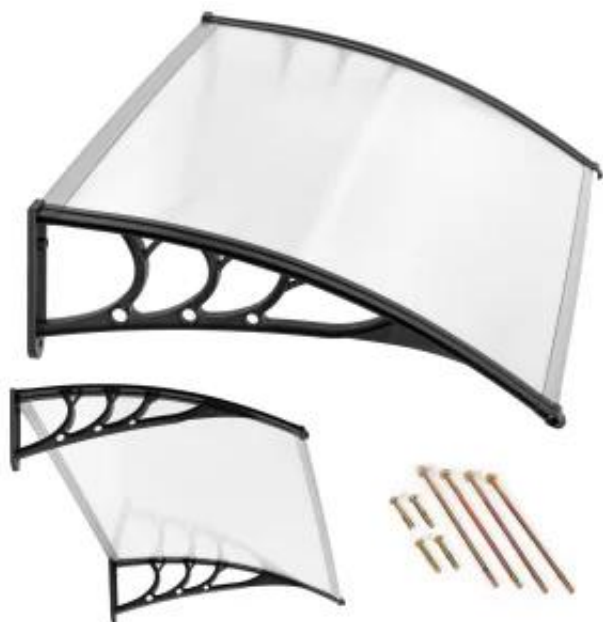

Link do produktu: <https://www.klikajkupujonline.pl/daszek-nad-drzwi-150x80-cm-zadaszenie-oslona-poliweglan-p-491.html>

Daszek nad drzwi 150x80 cm zadaszenie osłona poliwęglan

Cena brutto	150,40 zł
Cena netto	122,28 zł
Numer katalogowy	DASZ-000491
Kod producenta	3405
Kod EAN	5905817002559

Opis produktu

DASZEK ŚCIENNY OSŁANIAJĄCY WEJŚCIE

- Dedykowany do montażu **nad drzwiami wejściowymi**
- **Zabezpiecza wejście** przed deszczem, śniegiem i słońcem
- Stelaż z **odpornego tworzywa**
- **Modułowa konstrukcja daszka**
- **Możliwość łączenia daszków np. dwóch w jeden**
- Daszek z **wytrzymałego poliwęglanu (0,5 cm)**
- Zestaw montażowy **w komplecie** (2 rodzaje kołków)
- **Prosty montaż**
- Produkt marki: **ModernHome**

Dzięki modułowej konstrukcji daszków, można je łączyć ze sobą, co umożliwi uzyskanie zadaszenia o dowolnej długości.

FUNKCJONALNA KONSTRUKCJA

- Boczne elementy zadaszenia, które utrzymują całość konstrukcji **wykonano z wytrzymałego tworzywa**, dzięki temu **konstrukcja jest odporna na silne podmuchy wiatru**. Daszek montowany jest do fasady 4 wkrętami, które znajdziesz w zestawie.
- Zadaszenie wykonano z **bezbarwnego poliwęglanu komorowego o grubości 0,5 cm**, który chroni przed słońcem i opadami. Jego nachylenie i wyprofilowany kształt sprawiają, że podczas opadów, **woda i śnieg swobodnie spływają**, dzięki temu daszek **nie będzie nadmiernie obciążony i nie ulegnie zniszczeniu**.

W komplecie znajdują się specjalne, metalowe kotwy o dwóch długościach:

- **6 cm**
- **25 cm**

Różne długości pozwolą na montaż daszku w zależności od miejsca, dłuższe będą odpowiednie do montażu gdy ściana została ocieplona styropianem. Krótsze dedykowane są dla ścian bez ociepleń.