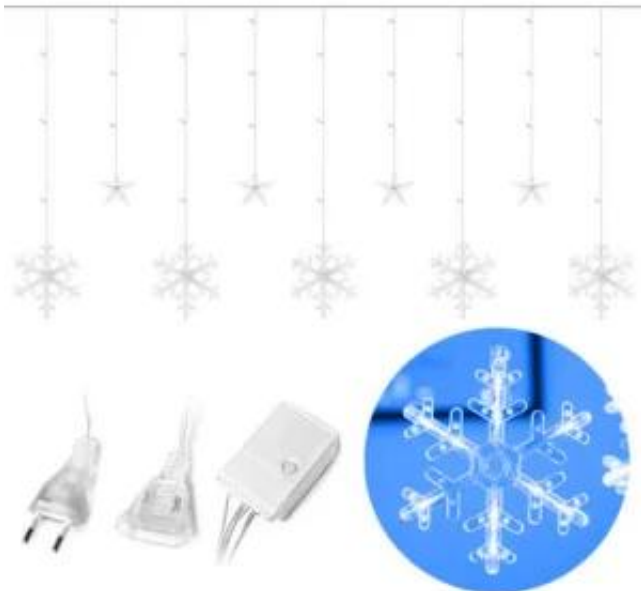

Link do produktu: <https://www.klikajkupujonline.pl/lampki-platki-sniegu-gwiazdki-swiateczne-swiatelka-kurtyna-138led-p-285.html>

Lampki płatki śniegu gwiazdki świąteczne światełka kurtyna 138LED

Cena brutto	53,20 zł
Cena netto	43,25 zł
Numer katalogowy	LAMP-000285
Kod producenta	2351
Kod EAN	5903760285197

Opis produktu

Dekoracyjne lampki LED - swiatełka śnieżynki i gwiazdki

- **Niebieska barwa światła LED**
- **Piękna dekoracja domu** podczas okresu świątecznego
- Łącznie **138 lampek LED**
- **8 trybów świecenia**
- Klasa szczelności: **IP44 (do użytku zewnętrznego)**
- **4 metry** długości łańcucha
- **Możliwość łączenia** lampek! (do 5 łańcuchów)
- **6 śnieżynki i 6 gwiazdek** w łańcuchu
- Lampki **nie wydzielają ciepła** - są w pełni bezpieczne
- **Energooszczędne**
- **Przepalenie diody nie wygasza całego zestawu**

ŚWIĄTECZNE DEKORACJE = MAGIA ŚWIĄT

Sople - gwiazdki do przystrajania domu są świetną dekoracją i z pewnością wprowadzają wszystkich domowników w **świąteczny klimat**. Tego typu lampki są idealne do ozdoby domów, mieszkań a nawet **do tworzenia pięknego tła do świątecznych zdjęć**.

Dzięki temu uzyskujemy piękną świetlną dekorację o łącznej długości 4 metrów.

Ale to nie wszystko! Dzięki możliwości łączenia ze sobą łańcuchów, za pomocą jednej wtyczki możesz oświetlić większy budynek.