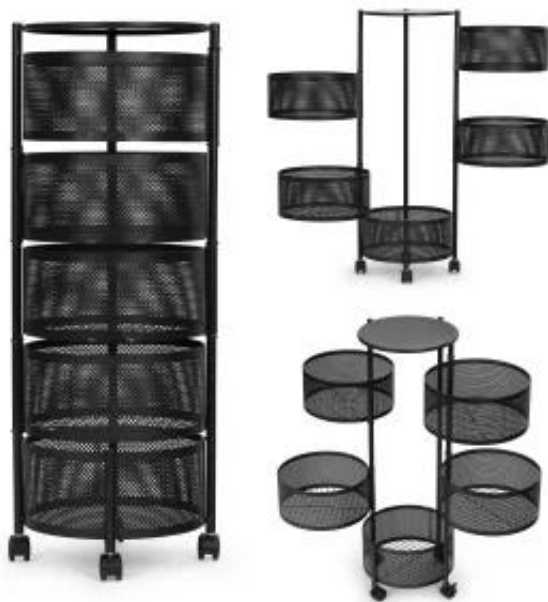

Link do produktu: <https://www.klikajkupujonline.pl/regal-kuchenny-pomocnik-organizer-obrotowe-polki-5-poziomow-metal-modernhome-p-591.html>

Regał kuchenny pomocnik organizer obrotowe półki 5 poziomów metal ModernHome

ZAPANUJ NAD PORZĄDKIEM

Jeśli szukasz sposobu na **optymalne zagospodarowanie przestrzeni w swojej kuchni, biurze, czy salonie usługowym**, masz przed sobą wyjątkowy regał, który pomoże Ci **zapanować nad porządkiem**. Jego prosta forma i pionowa konstrukcja sprawia, że regał idealnie wpasuje się w każdy rodzaj wnętrza. To doskonały wybór dla tych, którzy szukają nie tylko **praktycznych**, ale i **estetycznych** rozwiązań do swoich przestrzeni. Sprawdź, jak łatwo można wprowadzić harmonię i porządek tam, gdzie tego potrzebujesz.

DOBRCZE ZAPROJEKTOWANY

- Półki **obracają się i wysuwają na bok**, zapewniając wygodny dostęp i sporo miejsca **do przechowywania warzyw, owoców, kosmetyków, czy środków czystości**. Wysokie boki zapewniają odpowiednią głębokość i **zabezpieczają przedmioty przed wypadnięciem**. Ażurowa budowa zapewnia **dostęp powietrza**, co jest niezwykle ważne w przypadku przechowywania produktów spożywczych.
- Nogi regały zostały zakończone kółkami, które **ułatwiają przestawianie regału** nawet przy dużym obciążeniu. Dwa z nich posiadają specjalny przycisk - **blokadę**, dzięki niej regał pozostanie **nieruchomo** w wybranym miejscu.

NIE TYLKO DLA DOMU

Konstrukcja wieży pozwala **zaoszczędzić miejsce**, a kółka sprawiają, że **z łatwością można go przestawiać**, dzięki temu regał jest wyjątkowym rozwiązaniem, które docenią nie tylko domownicy. Sprawdzi się również w salonach piękności, czy innych lokalach usługowych gdzie ważny jest **porządek i szybki dostęp do niezbędnych akcesoriów**, czy produktów. Ażurowa budowa regału **ułatwia utrzymanie go w czystości**, pozwala na dostrzeżenie przechowywanego przedmiotu bez konieczności otwierania szuflad, a dodatkowo nadaje mu **estetyki i lekkości**.